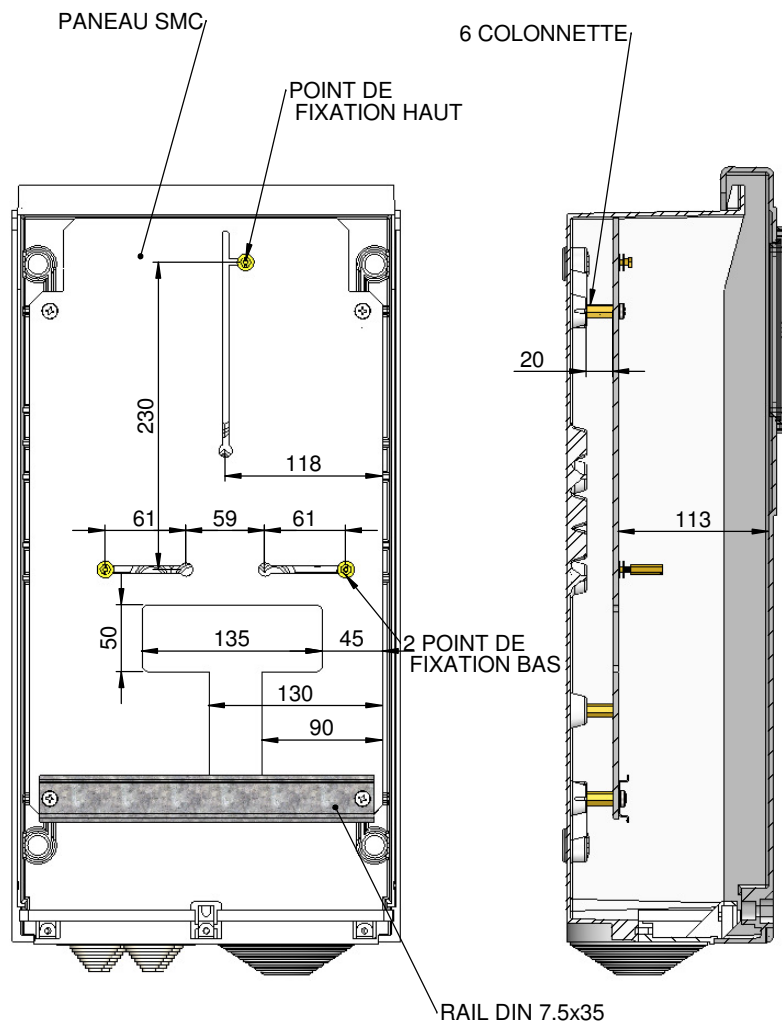

- * Coffret en SMC Gris RAL-7035
- * IP-43
- * IK-9

VIS FERMETURE TRIANGULAIRE LAITON

* FOURNI AVEC 4 VIS ET 4 CHEVILLES

* COFFRET CONFORME AUX PRESCRIPTIONS DE LA NORME ROHS

DIBUJADO J.B	HOJA N.º 1/1	COFFRET CGP250A COMP ITRON+MODEM Ref. E446735	 FICHA N.º 9349
FECHA: 10.02.2014			