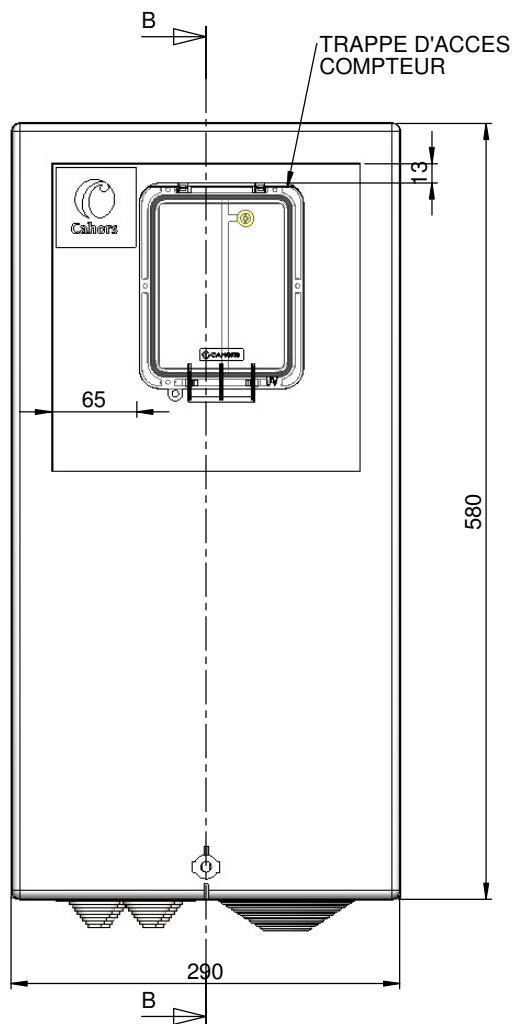

- * Coffret en SMC Gris RAL-7035
- * IP-43
- * IK-9

VIS FERMETURE TRIANGULAIRE LAITON

* FOURNI AVEC 4 VIS ET 4 CHEVILLES

* COFFRET CONFORME AUX PRESCRIPTIONS DE LA NORME ROHS

DIBUJADO J.B	HOJA N.º 1/1	COFFRET CGP250A COMP ITRON+MODEM Ref. E446735	 FICHA N.º 9349
FECHA: 10.02.2014			