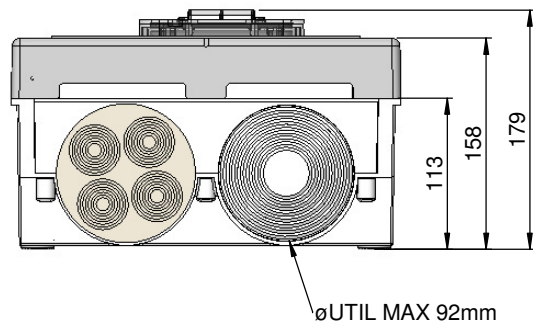

- * Coffret en SMC Gris RAL-7035
- * IP-43
- * IK-9

VIS FERMETURE TRIANGULAIRE LAITON

* FOURNI AVEC 4 VIS ET 4 CHEVILLES

* COFFRET CONFORME AUX PRESCRIPTIONS DE LA NORME ROHS

DIBUJADO J.B	HOJA N.º 1/1	COFFRET CGP250A COMP ITRON+MODEM Ref. E446735	 FICHA N.º 9349
FECHA: 10.02.2014			